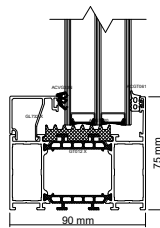

AW - Star - 90mm windows profiles

Thermal variant

- GT012 (STAR)

Standard

Uf = 1,00

Slim

Uf = 1,34

Posts