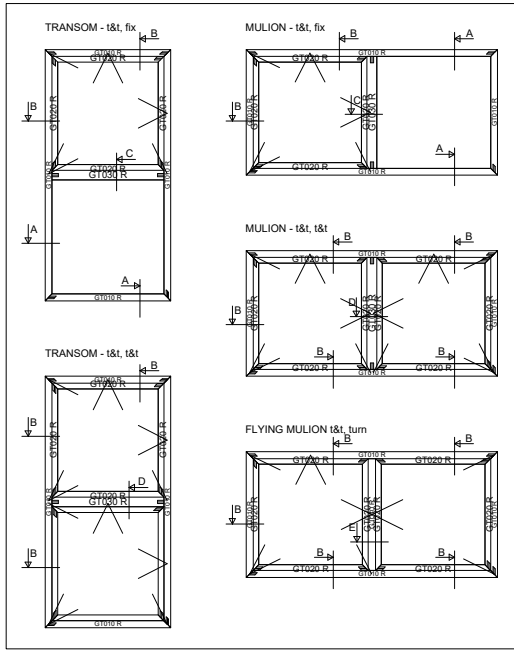

AW - Star - 90mm windows profiles

Thermal variant

- GT012 (STAR)

Standard

Uf = 1,00

Slim

Uf = 1,34

Posts