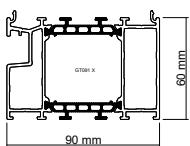

Sills profiles