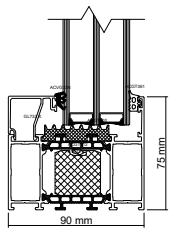

AW - Star - 90mm windows profiles

Thermal variant

- GT012 (STAR)

Standard

Uf = 1,00

Slim

Uf = 1,34

Posts