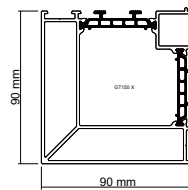

AW - Star - 90mm windows profiles

Thermal variant

- GT012 (STAR)

Standard

Uf = 1,00

Slim

Uf = 1,34

Posts