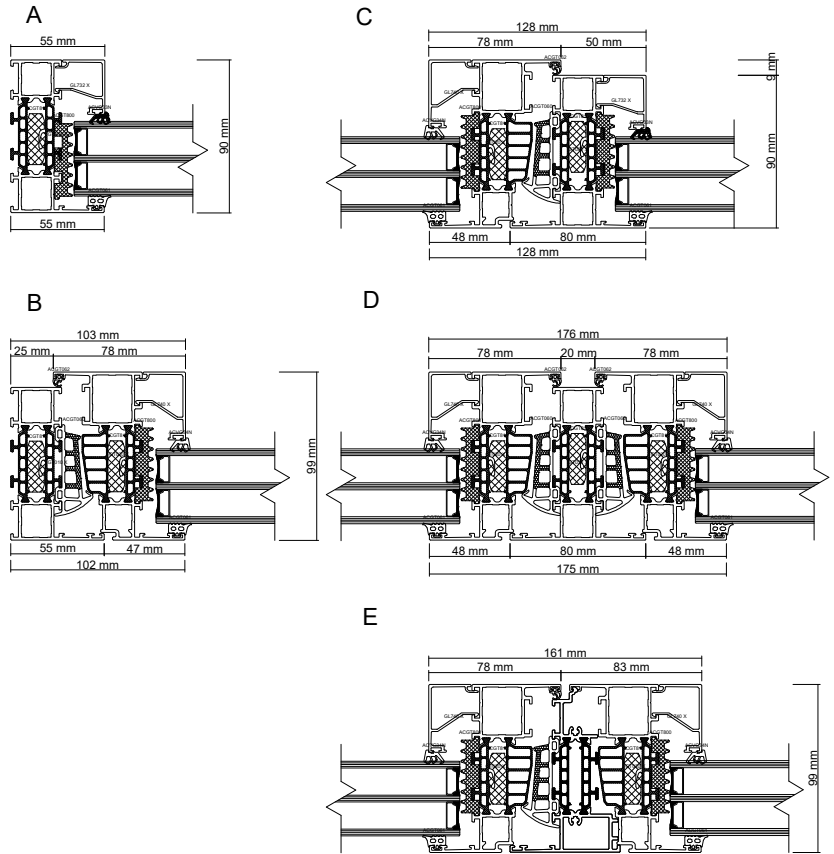

AW - Star - 90mm windows profiles

Thermal variant

- GT012 (STAR)

Standard

Uf = 1,00

Slim

Uf = 1,34

Posts