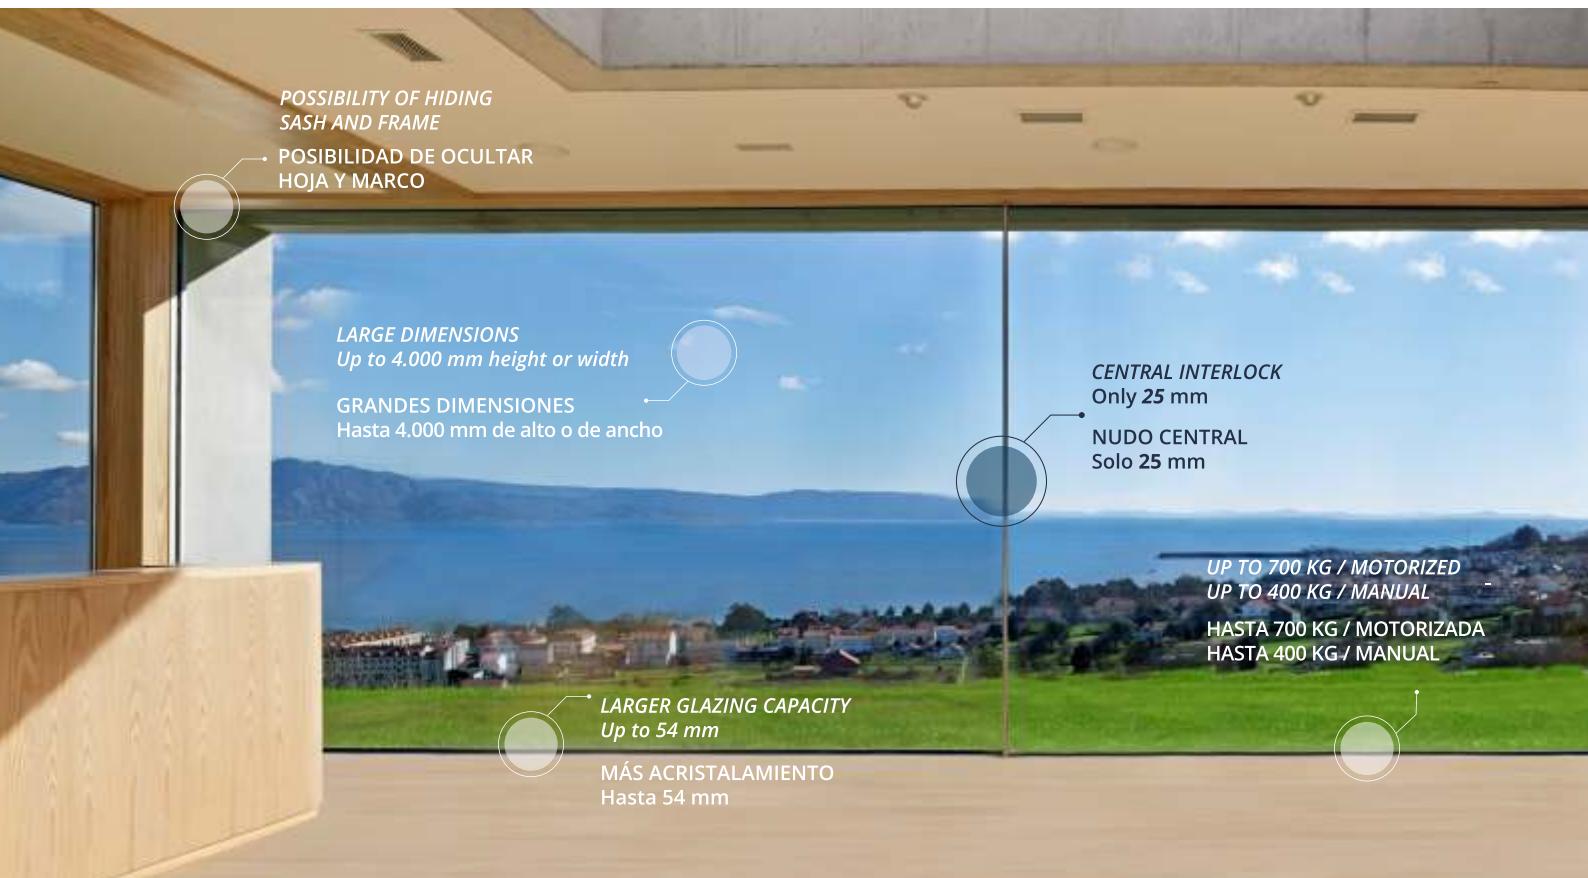

THE GREATNESS OF MINIMALISM

Minimalist design able to cover large gaps allowing maximum luminosity with the minimum aluminum section.

It allows sash dimensions of up to 4 meters wide or high, allowing combinations of up to 6 sashes and meetings at a 90° corner without a mullion.

It has a visible section of just 25 mm and the possibility to inlay totally the bottom, lateral and top frames.

LA GRANDEZA DEL MINIMALISMO

Diseño minimalista capaz de cubrir grandes huecos que permite la máxima luminosidad con la mínima sección vista de aluminio.

Posibilita dimensiones de hoja de hasta 4 metros de ancho o de alto, permitiendo realizar combinaciones de hasta 6 hojas y encuentros a 90° sin parteluz.

Presenta secciones vistas de nudo central de sólo 25 mm y la posibilidad de embutir totalmente marcos inferiores, superiores y laterales.